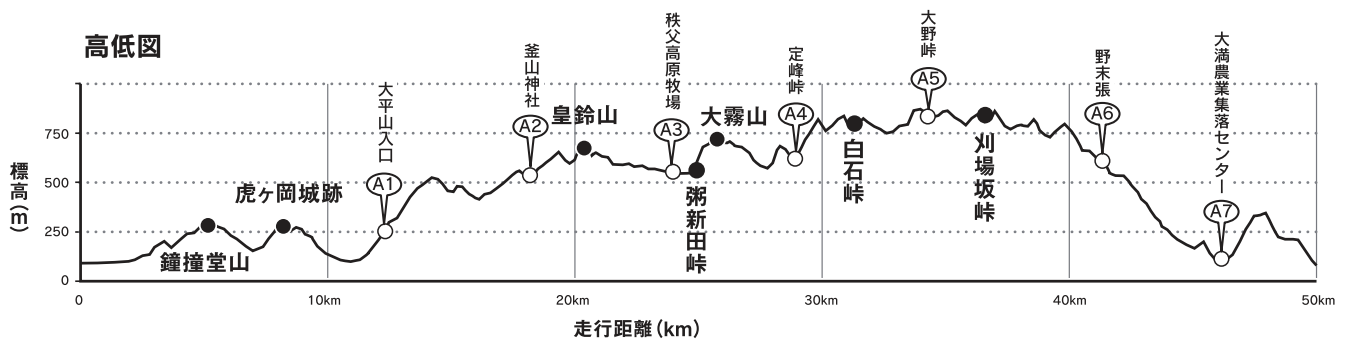

第6回

トレニックワールド in 外秩父 50^{km}&43^{km}

Trainic world in
SotoChichibu 50&43

開催日: 2018年9月9日(日)

主催:

NPO 法人

小江戸大江戸トレニックワールド

協賛: