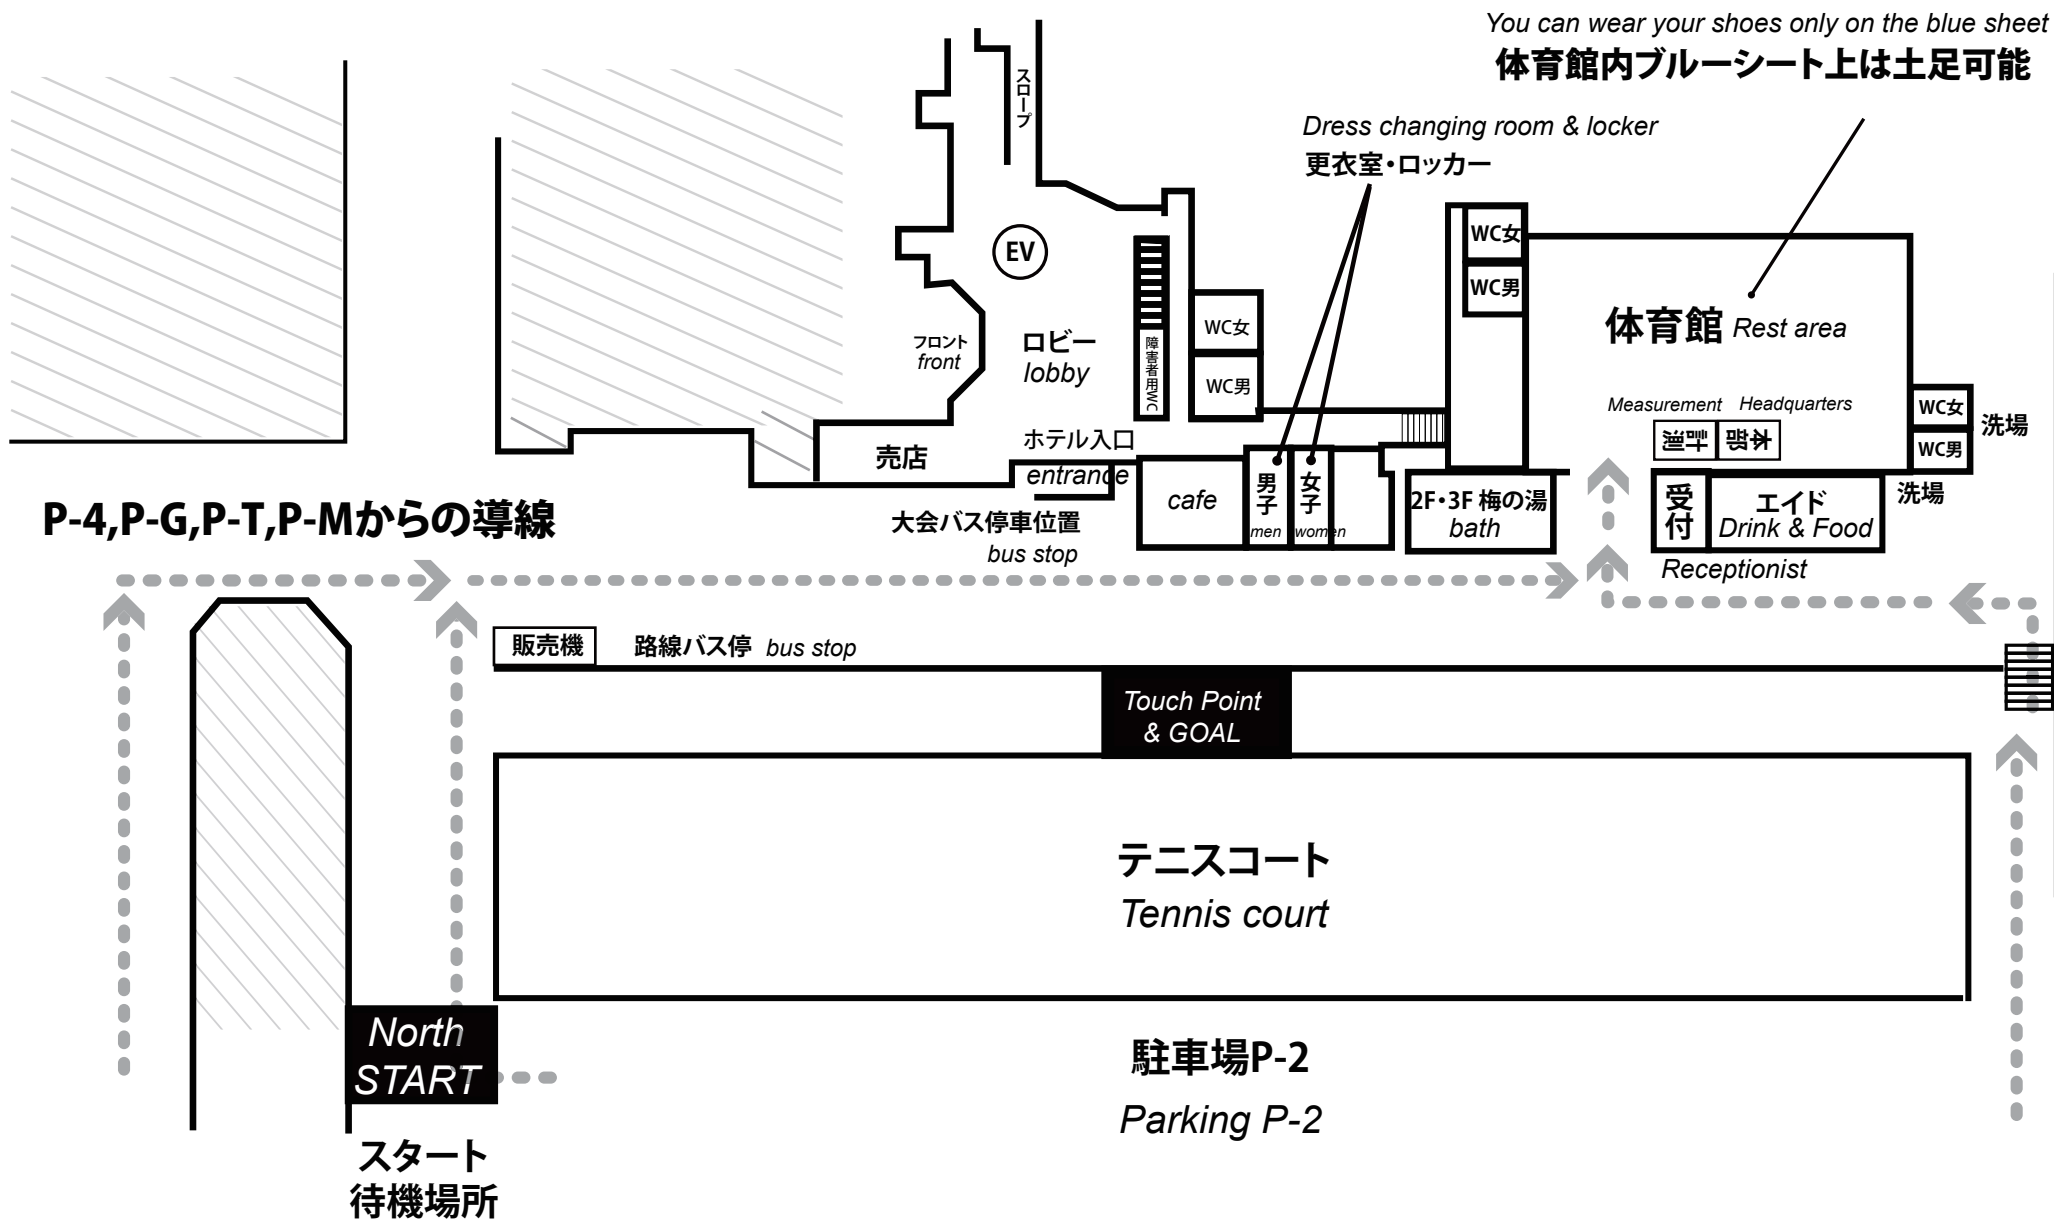

大会会場（ニューサン^oア埼玉おごせ）と受付への導線

前日受付は体育館内にて行います。当日受付は体育館外です。受付後に体育館に入ってください。

当日体育館には、ホテル内を通行しないでお越してください。（宿泊者は通行可能です。）

体育館内

ブルーシート上は土足可能です。その他のエリアでは靴を脱いでください。

スタート、経路、中継、ゴールについて

スタート時には計測器へのタッチは必要ありません。途中④⑥の位置を通過するとき必ず計測タッチしてください。
ゴール時は④のタッチで終了です。

計測にはリストバンドを使います。

計測器上部の◎印にタッチしてください。

正常に計測できた場合、確認音が鳴ります。

大会終了後リストバンドは返却してください。