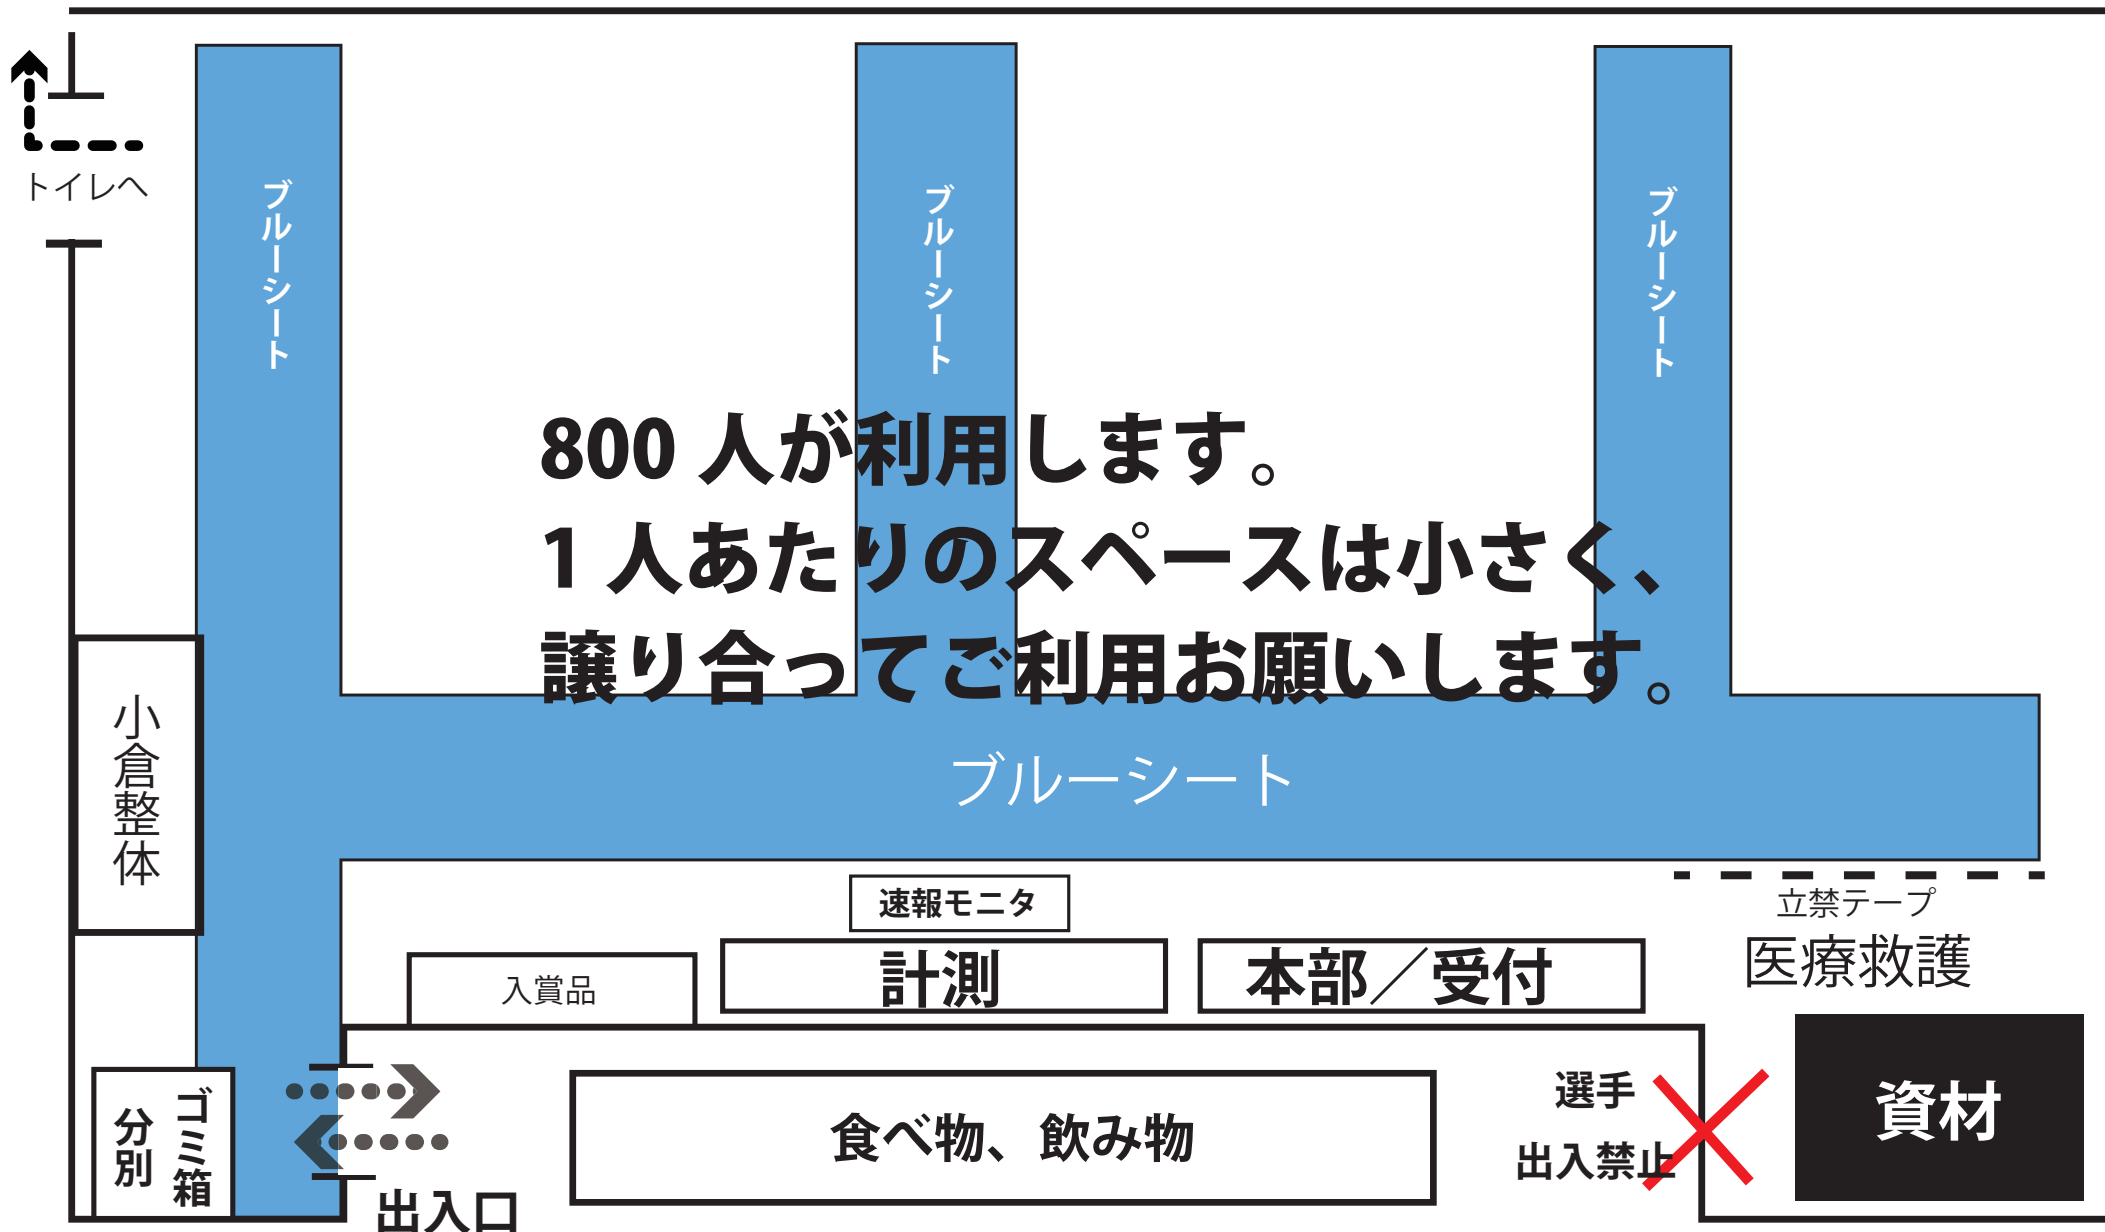

大会会場（ニューサン^oア埼玉おごせ）と受付への導線

前日受付は体育館内にて行います。当日受付は体育館外です。受付後に体育館に入ってください。

当日体育館には、ホテル内を通行しないでお越してください。（宿泊者は通行可能です。）

体育館内

ブルーシート上は土足可能です。その他のエリアでは靴を脱いでください。

スタート、経路、中継、ゴールについて

スタート時には計測器へのタッチは必要ありません。途中④⑥の位置を通過するとき必ず計測タッチしてください。
ゴール時は④のタッチで終了です。

計測にはリストバンドを使います。

計測器上部の◎印にタッチしてください。

正常に計測できた場合、確認音が鳴ります。

大会終了後リストバンドは返却してください。