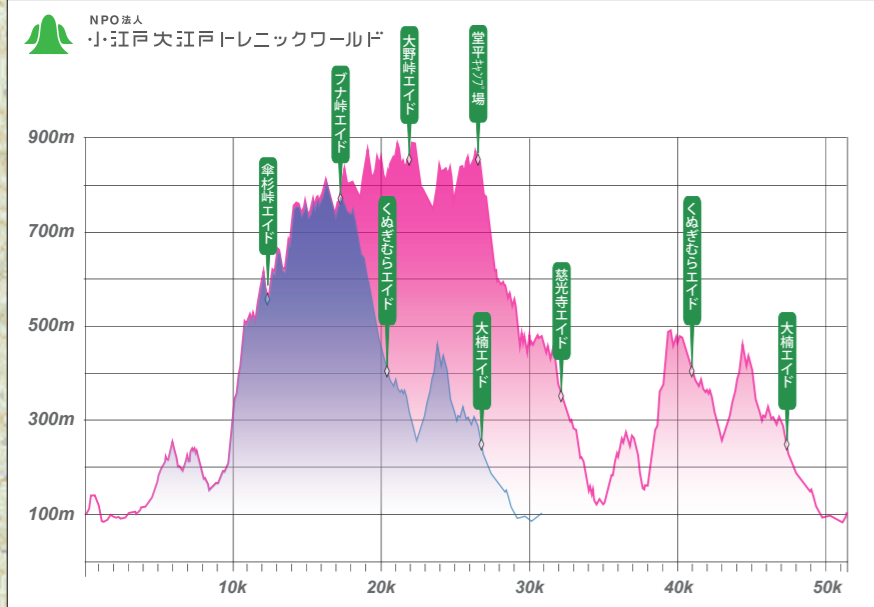

おごせ・ときがわ

Long 50km & Middle 30km

Long 51.3km

累積標高: 2,515m

ダート率: 61.4%

Middle 30.7km

累積標高: 1,369m

ダート率: 48.7%

New Sanpia Saitama Ogose
ニューサンピア埼玉おごせ

START/GOAL

Event	Start	Goal
LONG 50km	7:30	18:30
Middle 30km	8:30	16:30

白石車庫→小川町駅へ
白石車庫バス発車時刻
11:20 14:11 15:10 16:15 最終 17:12

5. 慈光寺 Jikoji
32.1km 関門 14:20

4. 堂平キャンプ場 Dodaira
26.5km 関門 13:10

3. 大野峠 Oono-Pass
21.9km 関門 12:00

6. くぬぎむら体験交流館 Kunugi-Vil.
Long 41.0km 関門 16:40
Middle 20.3km 関門 14:10

7. 大楠 Okusu
Long 47.3km 関門 17:50
Middle 26.7km 関門 15:40

2. ブナ峠 Buna-Pass
Long 17.2km 関門 11:00
Middle 17.2km 関門 13:30

1. 傘杉峠 Kasasugi-Pass
Long 12.3km 関門 10:00
Middle 12.3km 関門 12:00

上谷の大クス
敷地内
立入禁止

この区間車注意
道路の右側を
進んでください