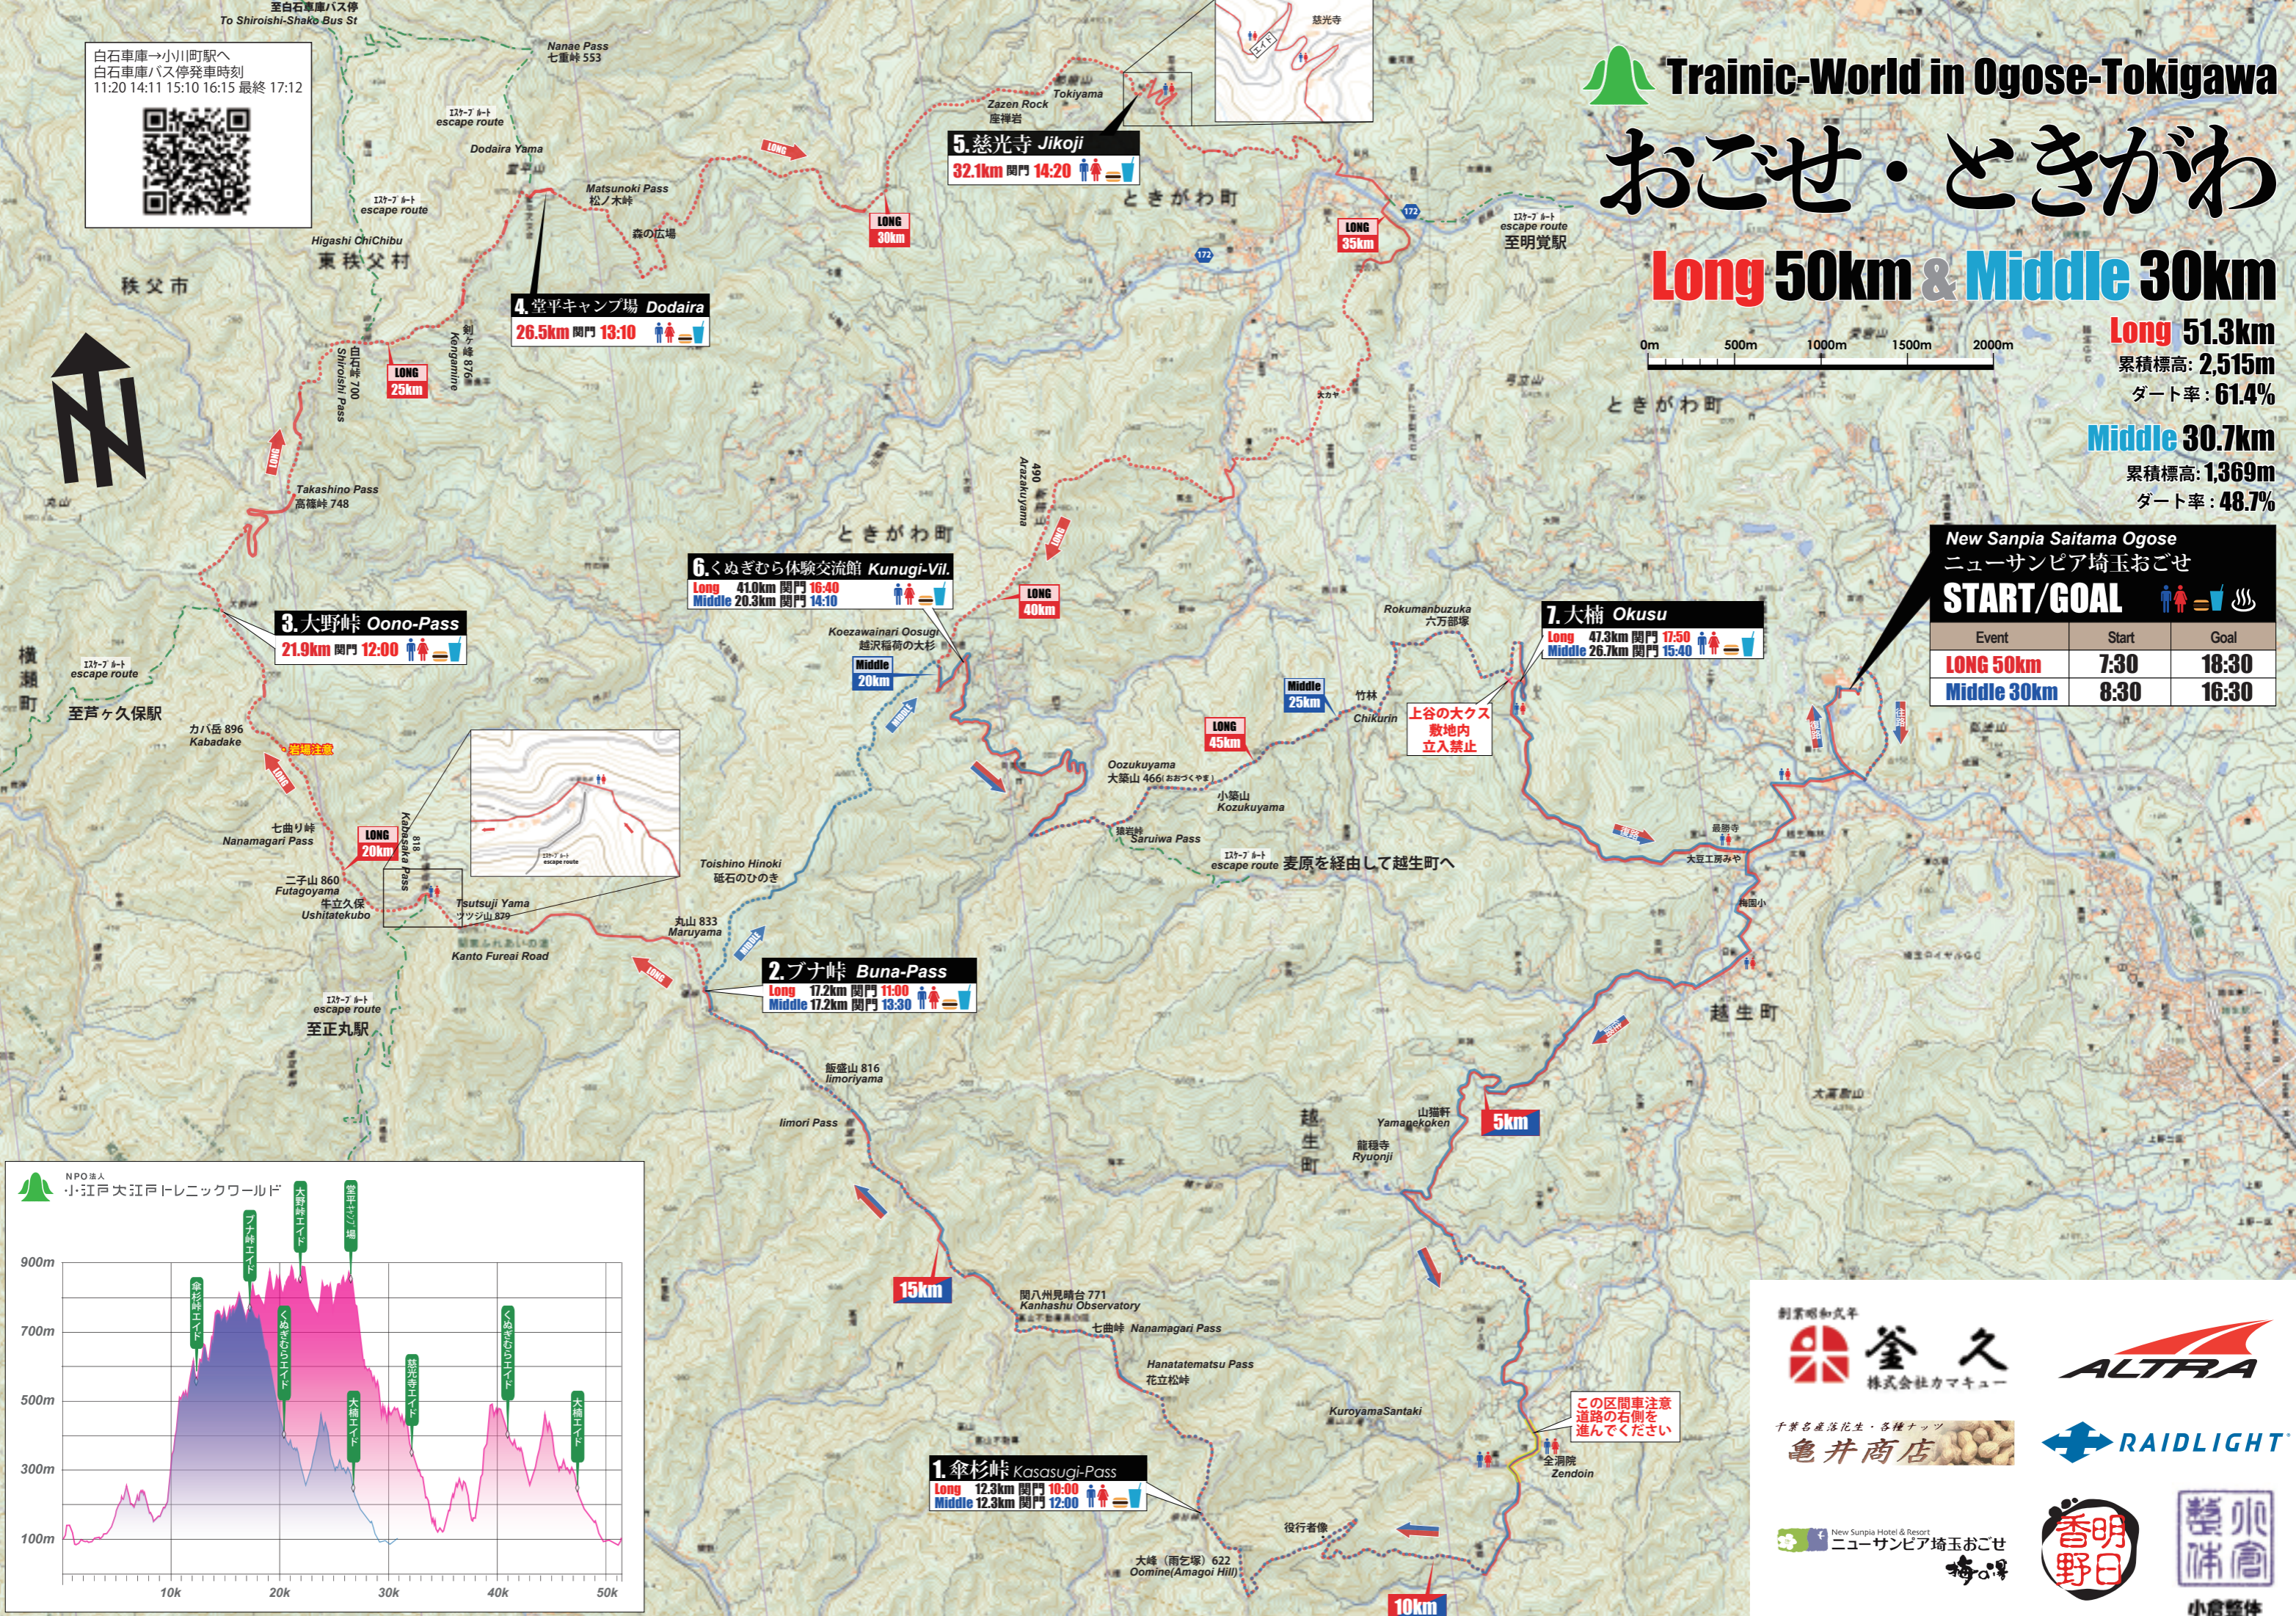

おごせ・ときがわ

Long 50km & Middle 30km

Long 51.3km

累積標高: 2,515m

ダート率: 61.4%

Middle 30.7km

累積標高: 1,369m

ダート率: 48.7%

New Sanpia Saitama Ogose
ニューサンピア埼玉おごせ

START/GOAL

Event	Start	Goal
LONG 50km	7:30	18:30
Middle 30km	8:30	16:30

白石車庫→小川町駅へ
白石車庫バス発車時刻
11:20 14:11 15:10 16:15 最終 17:12

5. 慈光寺 Jikoji
32.1km 関門 14:20

4. 堂平キャンプ場 Dodaira
26.5km 関門 13:10

3. 大野峠 Oono-Pass
21.9km 関門 12:00

6. くぬぎむら体験交流館 Kunugi-Vil.
Long 41.0km 関門 16:40
Middle 20.3km 関門 14:10

7. 大楠 Okusu
Long 47.3km 関門 17:50
Middle 26.7km 関門 15:40

2. ブナ峠 Buna-Pass
Long 17.2km 関門 11:00
Middle 17.2km 関門 13:30

1. 傘杉峠 Kasasugi-Pass
Long 12.3km 関門 10:00
Middle 12.3km 関門 12:00

上谷の大クス
敷地内
立入禁止

この区間車注意
道路の右側を
進んでください