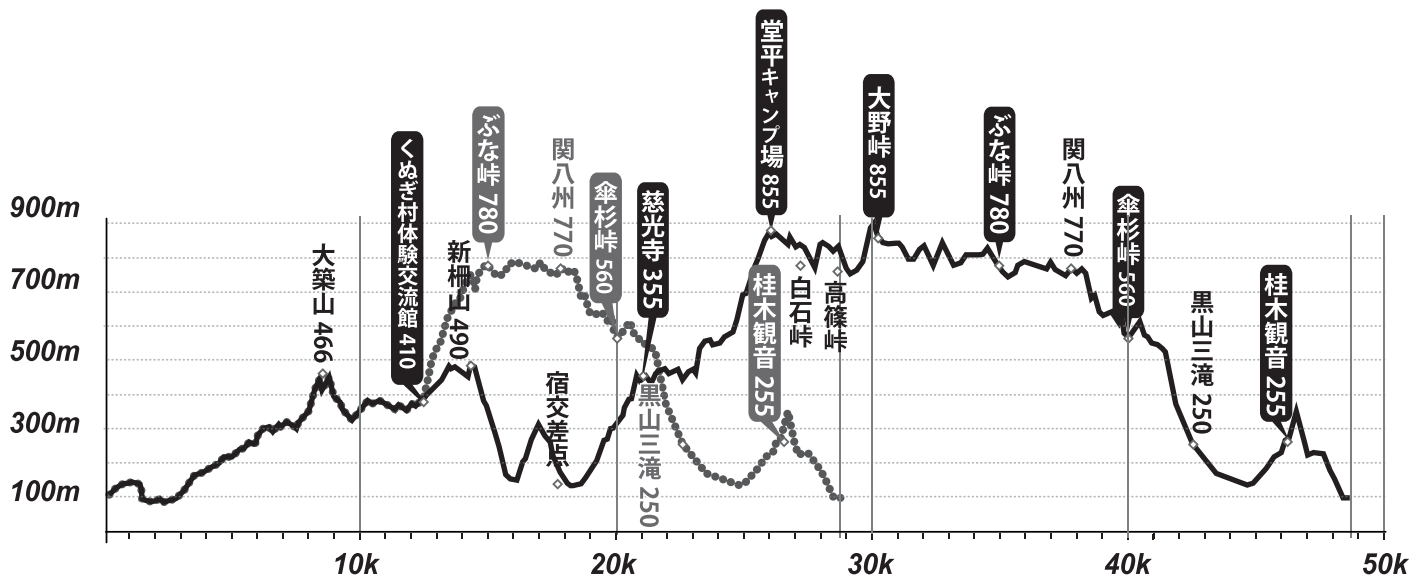

主催： NPO 法人
小・江戸大江戸トレニックワールド

協賛：

後援： ときがわ町 ときがわ町教育委員会 越生町 越生町教育委員会